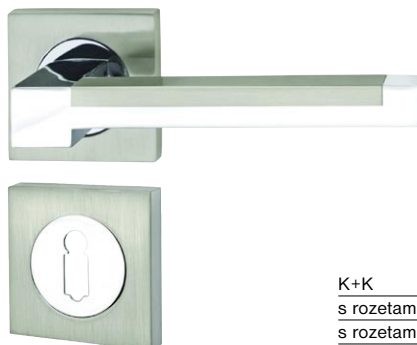

DILI - HR

1

2

K+K
s rozetami BB, PZ
s rozetami WC
*možné štítkové prevedenie

LARGA - HR

17

6

K+K
s rozetami BB, PZ
s rozetami WC

IMPERIAL - HR

17

K+K
s rozetami BB, PZ
s rozetami WC

ALTO - HR

17

6

K+K
s rozetami BB, PZ
s rozetami WC

JARO - HR